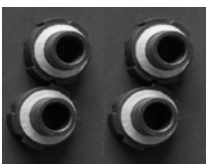

### 49cm PU Wheel

[WZ1-49UC](#)

49cm PU Wheel Assembly  
\$129.00

[WZ3-49U-T](#)

49cm Polyurethane Tire Only  
\$90.00

[WZ3-BRUC](#)

Bearing 25.4mm(1"), 2 pairs  
(for 2 wheels) \$25.00

[WZ3-BRR](#)