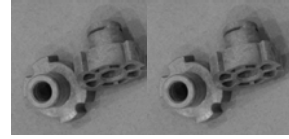

## Polyurethane Wheel Parts (click on part number to add to cart)

### 24cm PU Wheel

[WZ1-24UA](#)

24cm PU Wheel Assembly  
\$48.00

[WZ3-24U-T](#)

24cm Polyurethane Tire Only  
\$32.00

[WZ3-24U-HUB](#)

24U Hub, 2 piece  
\$11.00

[WZ3-24U-BA](#)

Bushing 12.7mm (1/2"), 2 pairs  
(for 2 wheels) \$15.00

[WZ3-24U-BB](#)

Bushing 20mm (3/4"), 2 pairs  
(for 2 wheels) \$15.00

[WZ3-24U-BD](#)

Bushing 16mm (5/8"), 2 pairs  
(for 2 wheels) \$15.00

[WZ3-24U-BRR](#)