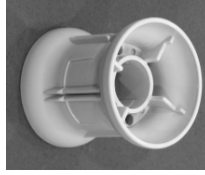

## Polyurethane Wheel Parts (click on part number to add to cart)

### 24cm PU Wheel

[WZ1-24UA](#)

24cm PU Wheel Assembly  
\$48.00

[WZ3-24U-T](#)

24cm Polyurethane Tire Only  
\$32.00

[WZ3-24U-HUB](#)

24U Hub, 2 piece  
\$11.00

[WZ3-24U-BA](#)

Bushing 12.7mm (1/2"), 2 pairs  
(for 2 wheels) \$15.00

[WZ3-24U-BB](#)

Bushing 20mm (3/4"), 2 pairs  
(for 2 wheels) \$15.00

[WZ3-24U-BD](#)

Bushing 16mm (5/8"), 2 pairs  
(for 2 wheels) \$15.00

[WZ3-24U-BRR](#)