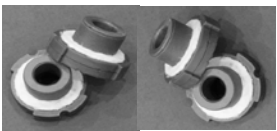

### 30cm PU Wheel

[WZ1-30UA](#)

30cm PU Wheel Assembly  
\$67.00

[WZ3-30U-T](#)

30cm Polyurethane Tire Only  
\$46.00

[WZ3-30U-HUB](#)

30U Hub, 2 piece  
\$13.00

[WZ3-BUA](#)

Bushing 12.7mm (1/2"), 2 pairs  
(for 2 wheels) \$25.00

[WZ3-BUSA \(SLOTTED\)](#)

Bushing 12.7mm (1/2"), 2 pairs  
(for 2 wheels) \$25.00

[WZ3-BRUB](#)

Bearing 20mm (3/4"), 2 pairs  
(for 2 wheels) \$25.00