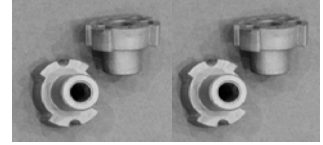

## Polyurethane Wheel Parts (click on part number to add to cart)

### 24cm PU Wheel

[WZ1-24UA](#)

24cm PU Wheel Assembly  
\$48.00

[WZ3-24U-T](#)

24cm Polyurethane Tire Only  
\$32.00

[WZ3-24U-HUB](#)

24U Hub, 2 piece  
\$11.00

[WZ3-24U-BA](#)

Bushing 12.7mm (1/2"), 2 pairs  
(for 2 wheels) \$15.00

[WZ3-24U-BB](#)

Bushing 20mm (3/4"), 2 pairs  
(for 2 wheels) \$15.00

[WZ3-24U-BD](#)

Bushing 16mm (5/8"), 2 pairs  
(for 2 wheels) \$15.00

[WZ3-24U-BRR](#)