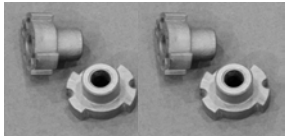

## Polyurethane Wheel Parts (click on part number to add to cart)

### 24cm PU Wheel

[WZ1-24UA](#)

24cm PU Wheel Assembly  
\$48.00

[WZ3-24U-T](#)

24cm Polyurethane Tire Only  
\$32.00

[WZ3-24U-HUB](#)

24U Hub, 2 piece  
\$11.00

[WZ3-24U-BA](#)

Bushing 12.7mm (1/2"), 2 pairs  
(for 2 wheels) \$15.00

[WZ3-24U-BB](#)

Bushing 20mm (3/4"), 2 pairs  
(for 2 wheels) \$15.00

[WZ3-24U-BD](#)

Bushing 16mm (5/8"), 2 pairs  
(for 2 wheels) \$15.00

[WZ3-24U-BRR](#)